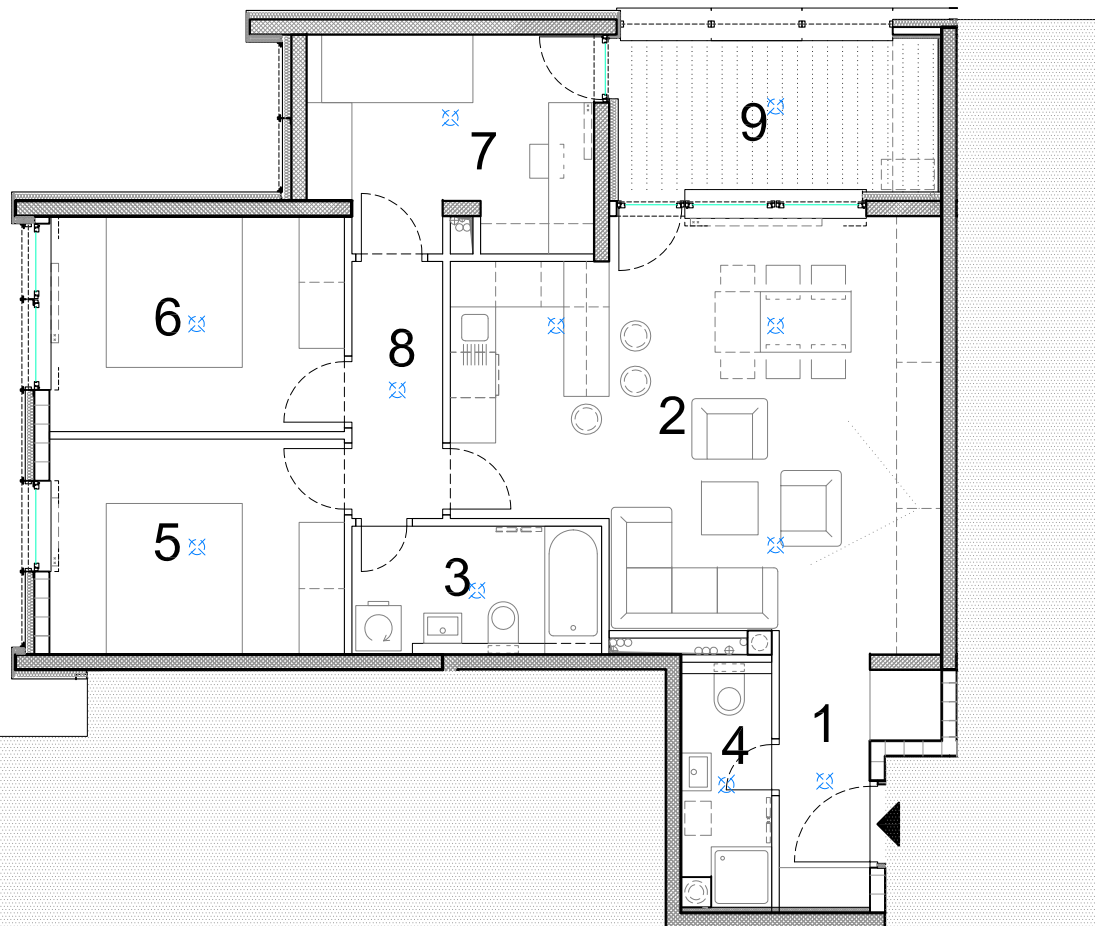

S.1.18.

* - četverosobni -

1. KAT

ISKAZ NETTO POVRŠINE STANA:

1. hodnik	4,66m ²
2. dnevni boravak s kuhinjom	32,18m ²
3. kupaonica	5,61m ²
4. kupaonica 2	3,73m ²
5. soba	11,12m ²
6. soba 2	11,12m ²
7. soba 3	10,25m ²
8. predprostor	4,08m ²
9. loggia	6,44m ²
UKUPNO:	89,19m²