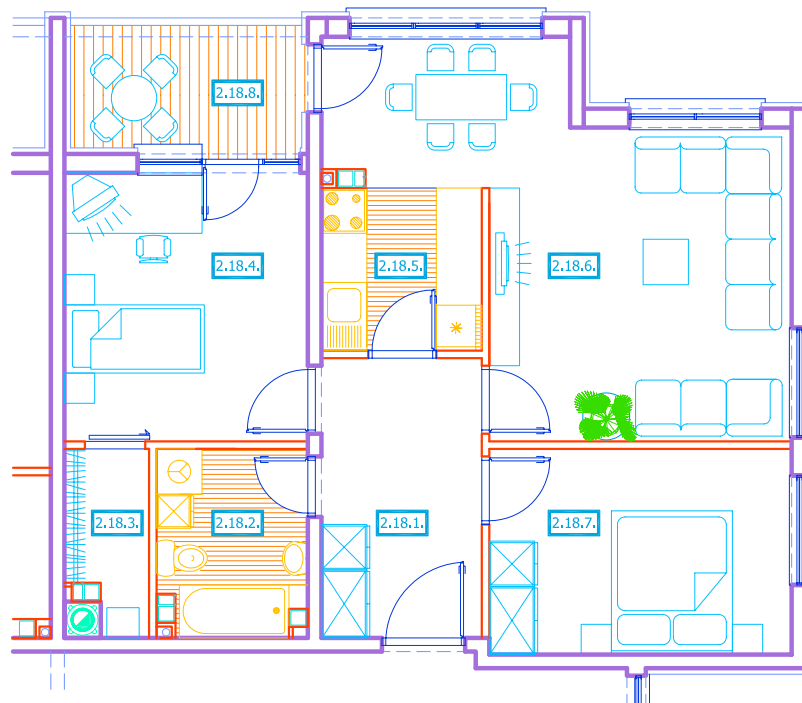

1. KAT - STAN 18		
2.18.1.	hodnik	pp
	7,84 m ²	
2.18.2.	kupaonica	pkp
	4,76 m ²	
2.18.3.	garderoba	pp
	2,45 m ²	
2.18.4.	soba	pp
	11,43 m ²	
2.18.5.	kuhinja	pkp
	4,56 m ²	
2.18.6.	boravak i blagovanje	pp
	22,22 m ²	
2.18.7.	soba	pp
	10,88 m ²	
2.18.8.	loggia	pkp
	4,96 x 0,75 = 3,72 m ²	
UKUPNO NETTO : 67,86 M²		

0 0,5 1,0 2,0 3,0 4,0 5,0 m