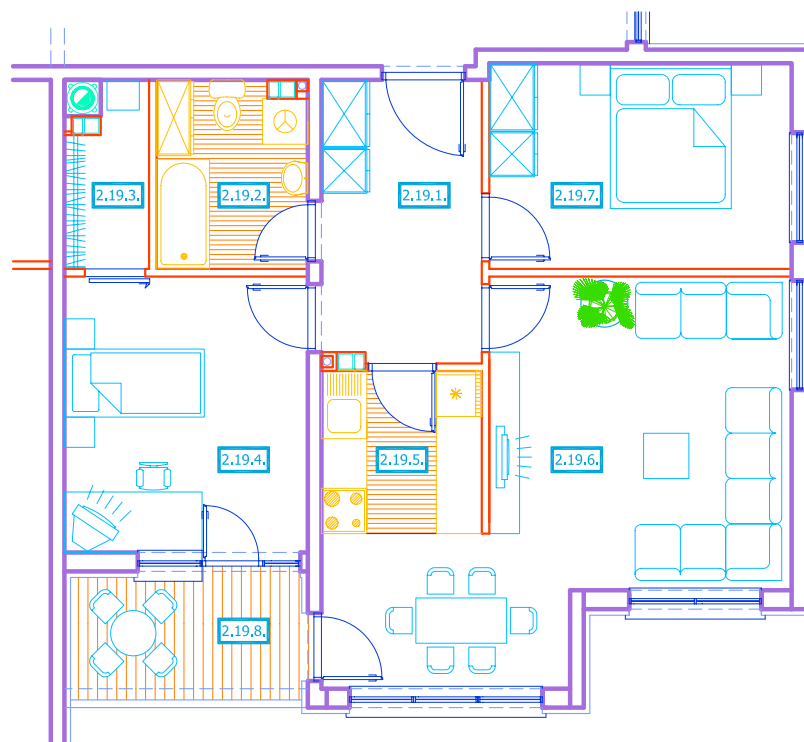

1. KAT - STAN 19		
2.19.1.	hodnik	pp
	7,86 m ²	
2.19.2.	kupaonica	pkp
	4,87 m ²	
2.19.3.	garderoba	pp
	2,45 m ²	
2.19.4.	soba	pp
	11,75 m ²	
2.19.5.	kuhinja	pkp
	4,56 m ²	
2.19.6.	boravak i blagovanje	pp
	22,54 m ²	
2.19.7.	soba	pp
	10,88 m ²	
2.19.8.	loggia	pkp
	4,96 x 0,75 = 3,72 m ²	
UKUPNO NETTO : 68,63 M²		

0 0,5 1,0 2,0 3,0 4,0 5,0 m