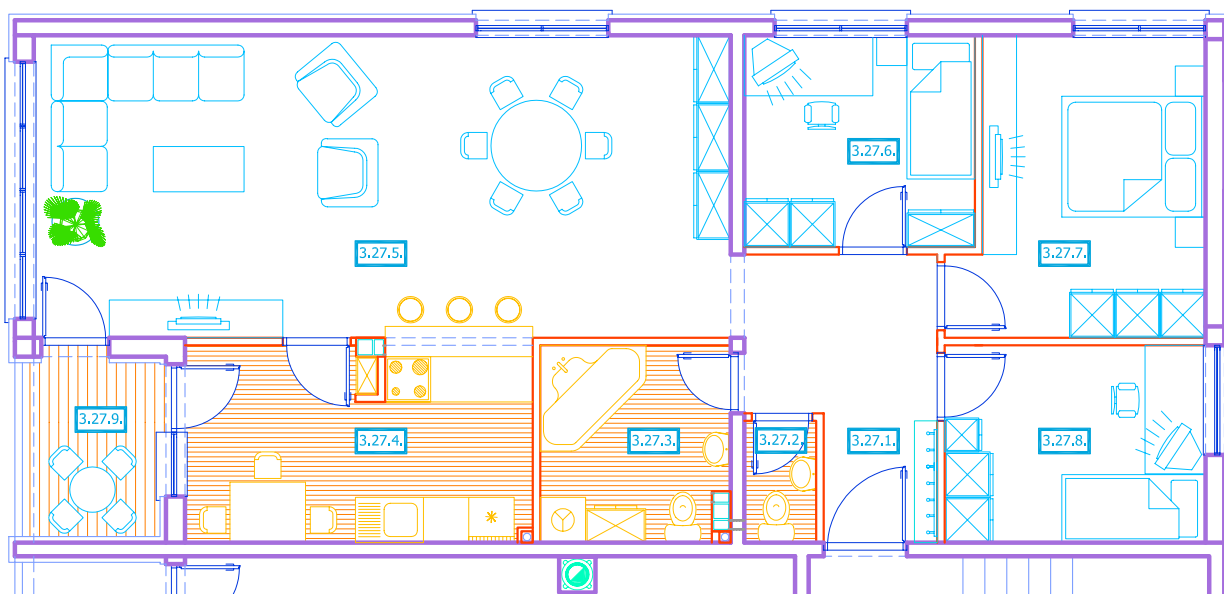

2. KAT - STAN 27		
3.27.1.	hodnik	pp
		7,92 m ²
3.27.2.	WC	pkp
		1,53 m ²
3.27.3.	kupaonica	pkp
		6,41 m ²
3.27.4.	kuhinja	pkp
		12,01 m ²
3.27.5.	boravak i blagovanje	pp
		36,88 m ²
3.27.6.	soba	pp
		8,54 m ²
3.27.7.	soba	pp
		12,35 m ²
3.27.8.	soba	pp
		9,00 m ²
3.27.9.	loggia	pkp
		4,19 x 0,75 = 3,14 m ²
UKUPNO NETTO : 97,78 M²		

0 0,5 1,0 2,0 3,0 4,0 5,0 m