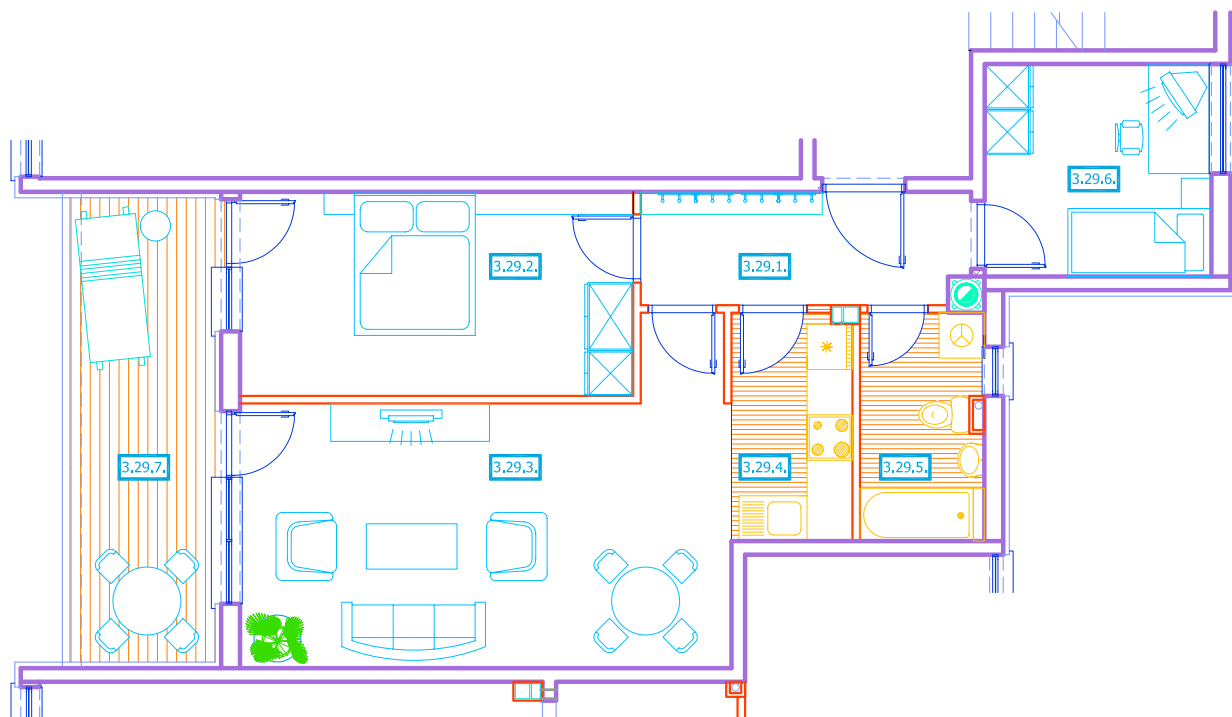

2. KAT - STAN 29		
3.29.1.	hodnik	pp
	6,44 m ²	
3.29.2.	soba	pp
	14,04 m ²	
3.29.3.	boravak i blagovanje	pp
	24,07 m ²	
3.29.4.	kuhinja	pkp
	4,79 m ²	
3.29.5.	kupaonica	pkp
	4,87 m ²	
3.29.6.	soba	pp
	8,43 m ²	
3.29.7.	loggia	pkp
	13,23 x 0,75 = 9,92 m ²	
UKUPNO NETTO : 72,56 m²		

0 0,5 1,0 2,0 3,0 4,0 5,0 m