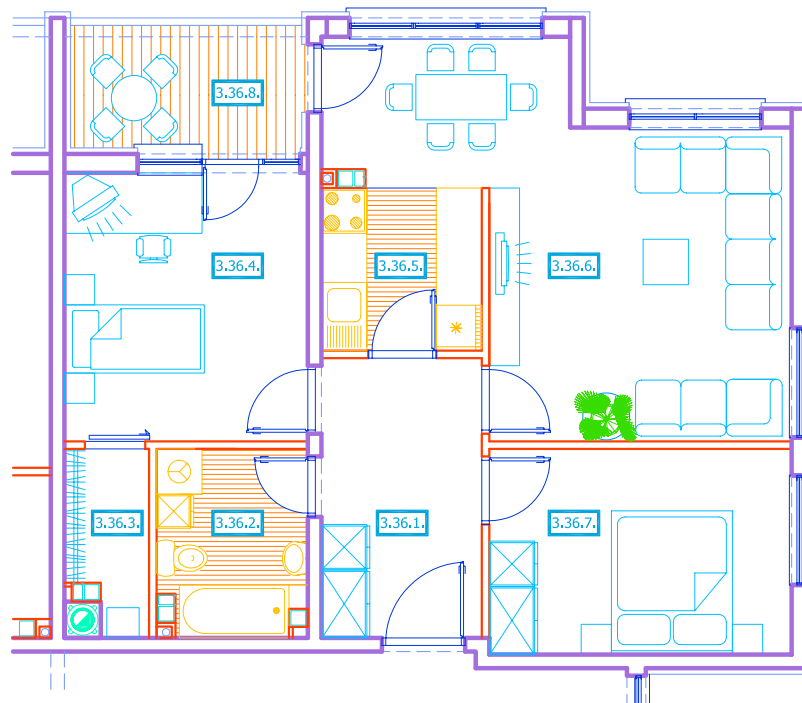

2. KAT - STAN 36		
3.36.1.	hodnik	pp
	7,84 m <sup>2</sup>	
3.36.2.	kupaonica	pkp
	4,76 m <sup>2</sup>	
3.36.3.	garderoba	pp
	2,45 m <sup>2</sup>	
3.36.4.	soba	pp
	11,43 m <sup>2</sup>	
3.36.5.	kuhinja	pkp
	4,56 m <sup>2</sup>	
3.36.6.	boravak i blagovanje	pp
	22,22 m <sup>2</sup>	
3.36.7.	soba	pp
	10,88 m <sup>2</sup>	
3.36.8.	loggia	pkp
	4,96 x 0,75 = 3,72 m <sup>2</sup>	
<b>UKUPNO NETTO : 67,86 M<sup>2</sup></b>		

0 0,5 1,0 2,0 3,0 4,0 5,0 m