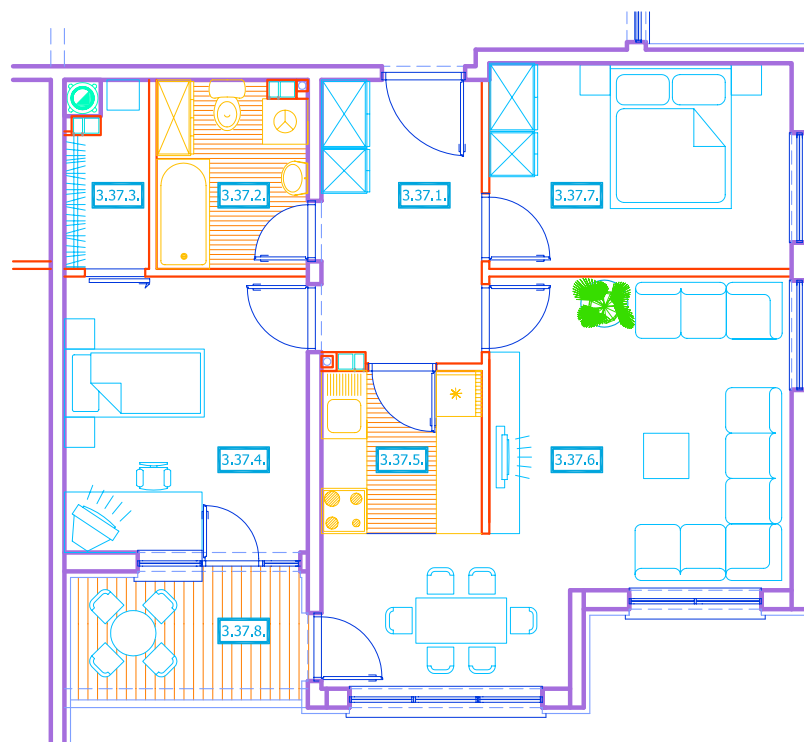

2. KAT - STAN 37		
3.37.1.	hodnik	pp
	7,86 m ²	
3.37.2.	kupaonica	pkp
	4,87 m ²	
3.37.3.	garderoba	pp
	2,45 m ²	
3.37.4.	soba	pp
	11,75 m ²	
3.37.5.	kuhinja	pkp
	4,56 m ²	
3.37.6.	boravak i blagovanje	pp
	22,54 m ²	
3.37.7.	soba	pp
	10,88 m ²	
3.37.8.	loggia	pkp
	4,96 x 0,75 = 3,72 m ²	
UKUPNO NETTO : 68,63 M²		

0 0,5 1,0 2,0 3,0 4,0 5,0 m