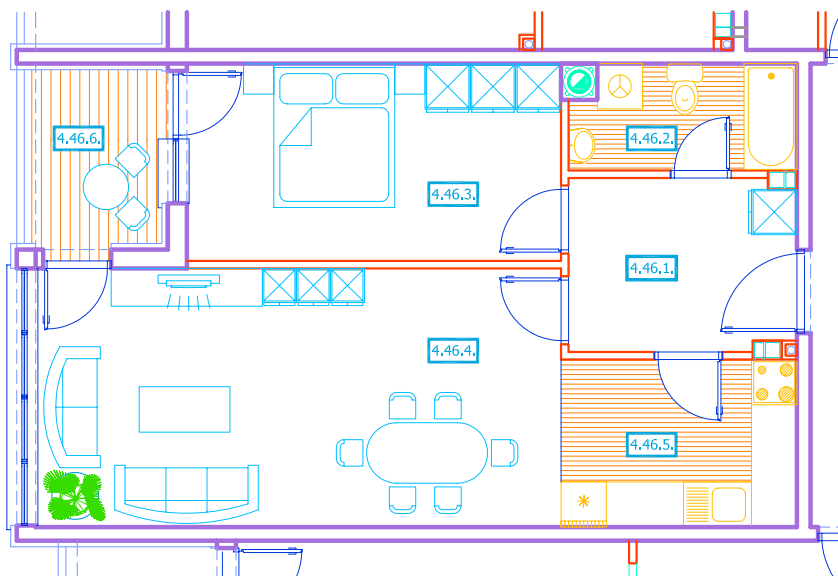

3. KAT - STAN 46		
4.46.1.	hodnik	pp
		6,78 m ²
4.46.2.	kupaonica	pkp
		4,08 m ²
4.46.3.	soba	pp
		12,92 m ²
4.46.4.	boravak i blagovanje	pp
		23,79 m ²
4.46.5.	kuhinja	pkp
		6,91 m ²
4.46.6.	loggia	pkp
		4,19 x 0,75 = 3,14 m ²
UKUPNO NETTO : 57,62 M²		

0 0,5 1,0 2,0 3,0 4,0 5,0 m