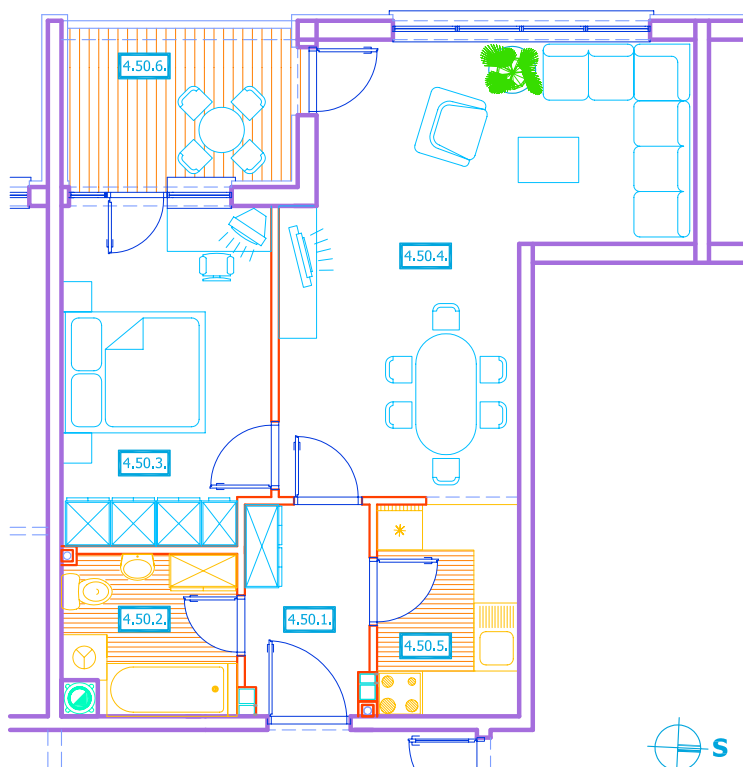

3. KAT - STAN 50

4.50.1.	hodnik	pp	4,47 m ²
4.50.2.	kupaonica	pkp	4,74 m ²
4.50.3.	soba	pp	12,19 m ²
4.50.4.	boravak i blagovanje	pp	24,43 m ²
4.50.5.	kuhinja	pkp	5,26 m ²
4.50.6.	loggia	pkp	6,00 x 0,75 = 4,50 m ²
UKUPNO NETTO : 55,59 M²			

0 0,5 1,0 2,0 3,0 4,0 5,0 m