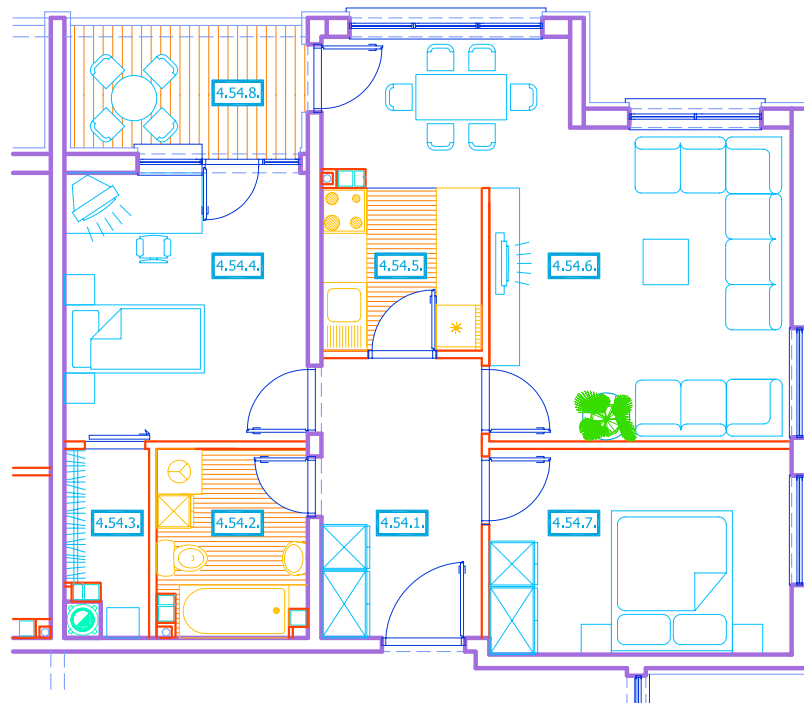

3. KAT - STAN 54		
4.54.1.	hodnik	pp
	7,84 m ²	
4.54.2.	kupaonica	pkp
	4,76 m ²	
4.54.3.	garderoba	pp
	2,45 m ²	
4.54.4.	soba	pp
	11,43 m ²	
4.54.5.	kuhinja	pkp
	4,56 m ²	
4.54.6.	boravak i blagovanje	pp
	22,22 m ²	
4.54.7.	soba	pp
	10,88 m ²	
4.54.8.	loggia	pkp
	4,96 x 0,75 = 3,72 m ²	
UKUPNO NETTO : 67,86 M²		

0 0,5 1,0 2,0 3,0 4,0 5,0 m