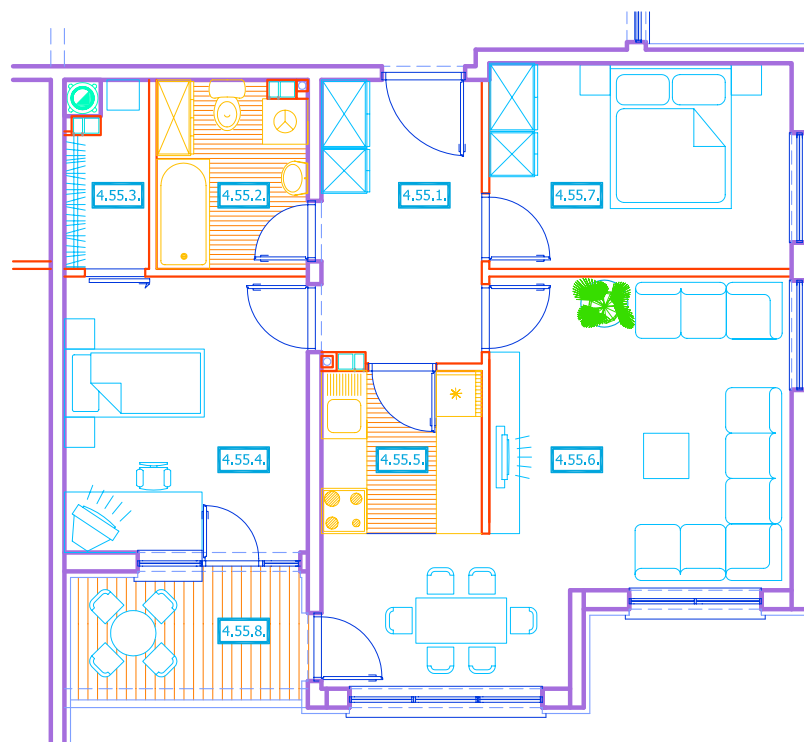

3. KAT - STAN 55		
4.55.1.	hodnik	pp
	7,86 m ²	
4.55.2.	kupaonica	pkp
	4,87 m ²	
4.55.3.	garderoba	pp
	2,45 m ²	
4.55.4.	soba	pp
	11,75 m ²	
4.55.5.	kuhinja	pkp
	4,56 m ²	
4.55.6.	boravak i blagovanje	pp
	22,54 m ²	
4.55.7.	soba	pp
	10,88 m ²	
4.55.8.	loggia	pkp
	4,96 x 0,75 = 3,72 m ²	
UKUPNO NETTO : 68,63 M²		

0 0,5 1,0 2,0 3,0 4,0 5,0 m