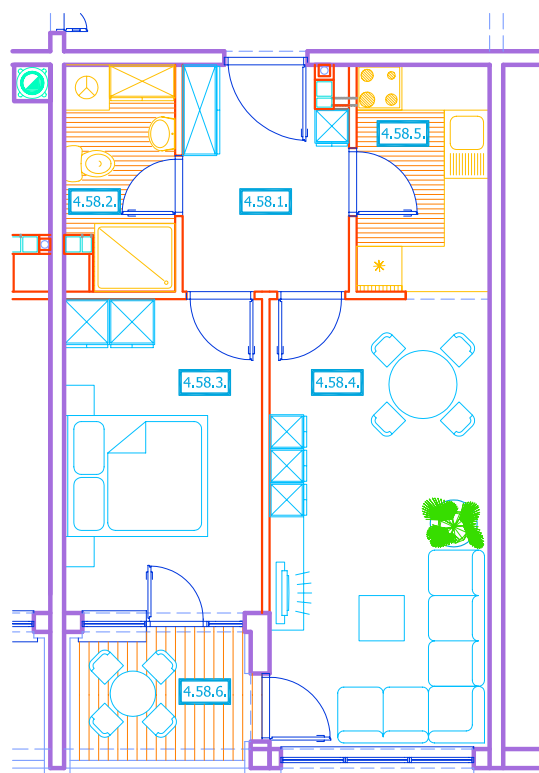

3. KAT - STAN 58

4.58.1.	hodnik	pp
	5,43 m ²	
4.58.2.	kupaonica	pkp
	4,12 m ²	
4.58.3.	soba	pp
	10,87 m ²	
4.58.4.	boravak i blagovanje	pp
	17,31 m ²	
4.58.5.	kuhinja	pkp
	5,28 m ²	
4.58.6.	loggia	pkp
	3,74 x 0,75 = 2,81 m ²	
UKUPNO NETTO : 45,82 M²		

0 0,5 1,0 2,0 3,0 4,0 5,0 m