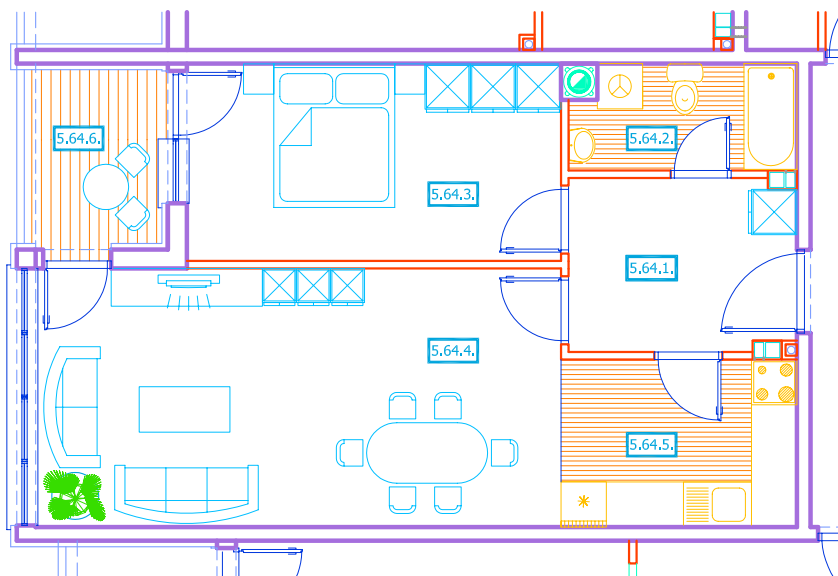

4. KAT - STAN 64		
5.64.1.	hodnik	pp
	6,78 m ²	
5.64.2.	kupaonica	pkp
	4,08 m ²	
5.64.3.	soba	pp
	12,92 m ²	
5.64.4.	boravak i blagovanje	pp
	23,79 m ²	
5.64.5.	kuhinja	pkp
	6,91 m ²	
5.64.6.	loggia	pkp
	4,19 x 0,75 = 3,14 m ²	
UKUPNO NETTO : 57,62 M²		

0 0,5 1,0 2,0 3,0 4,0 5,0 m