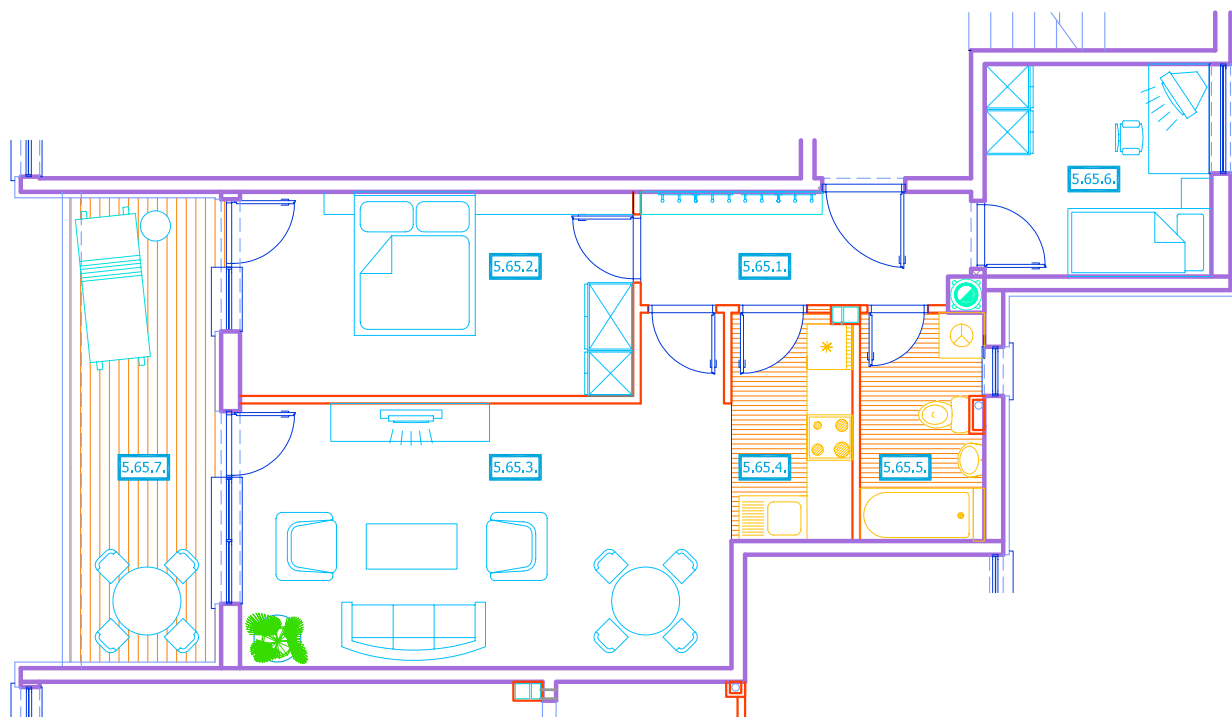

4. KAT - STAN 65		
5.65.1.	hodnik	pp
	6,44 m <sup>2</sup>	
5.65.2.	soba	pp
	14,04 m <sup>2</sup>	
5.65.3.	boravak i blagovanje	pp
	24,07 m <sup>2</sup>	
5.65.4.	kuhinja	pkp
	4,79 m <sup>2</sup>	
5.65.5.	kupaonica	pkp
	4,87 m <sup>2</sup>	
5.65.6.	soba	pp
	8,43 m <sup>2</sup>	
5.65.7.	loggia	pkp
	13,23 x 0,75 = 9,92 m <sup>2</sup>	
<b>UKUPNO NETTO : 72,56 m<sup>2</sup></b>		

0 0,5 1,0 2,0 3,0 4,0 5,0 m