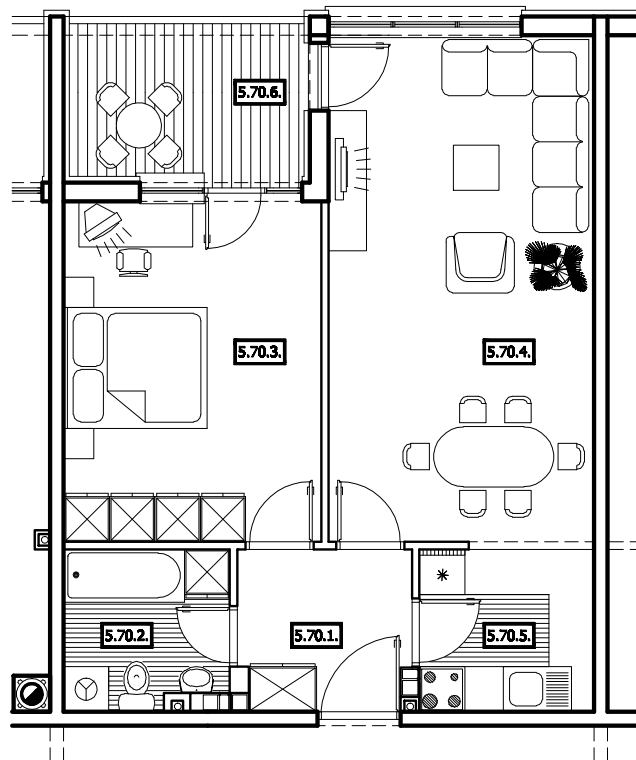

4. KAT - STAN 70		
5.70.1.	hodnik	pp
	4,78 m ²	
5.70.2.	kupaonica	pkp
	4,51 m ²	
5.70.3.	soba	pp
	15,35 m ²	
5.70.4.	boravak i blagovanje	pp
	23,83 m ²	
5.70.5.	kuhinja	pkp
	4,57 m ²	
5.70.6.	loggia	pkp
	6,26 x 0,75 = 4,70 m ²	
UKUPNO NETTO : 57,74 M²		

0 0,5 1,0 2,0 3,0 4,0 5,0 m