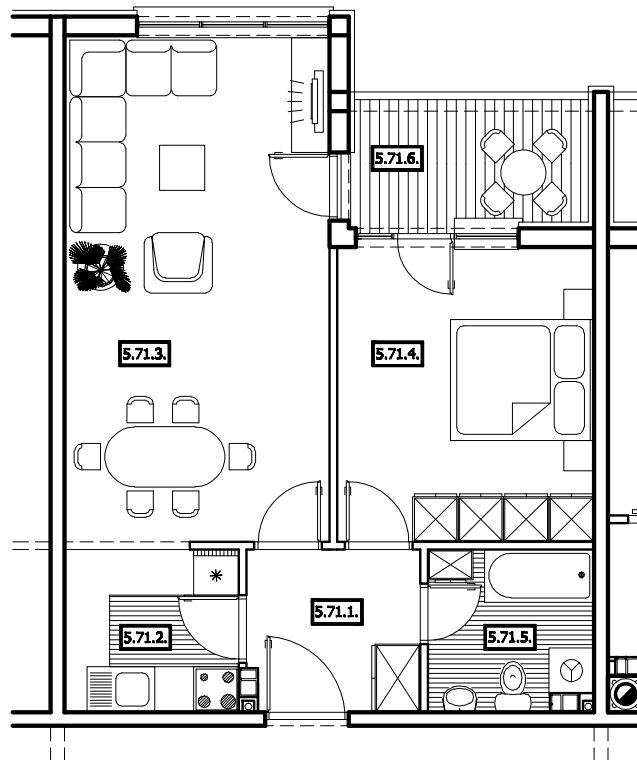

4. KAT - STAN 71		
5.71.1.	hodnik	pp
	4,86 m ²	
5.71.2.	kuhinja	pkp
	4,97 m ²	
5.71.3.	boravak i blagovanje	pp
	23,39 m ²	
5.71.4.	soba	pp
	13,26 m ²	
5.71.5.	kupaonica	pkp
	4,58 m ²	
5.71.6.	loggia	pkp
	5,00 x 0,75 = 3,75 m ²	
UKUPNO NETTO : 54,81 M²		

0 0,5 1,0 2,0 3,0 4,0 5,0 m