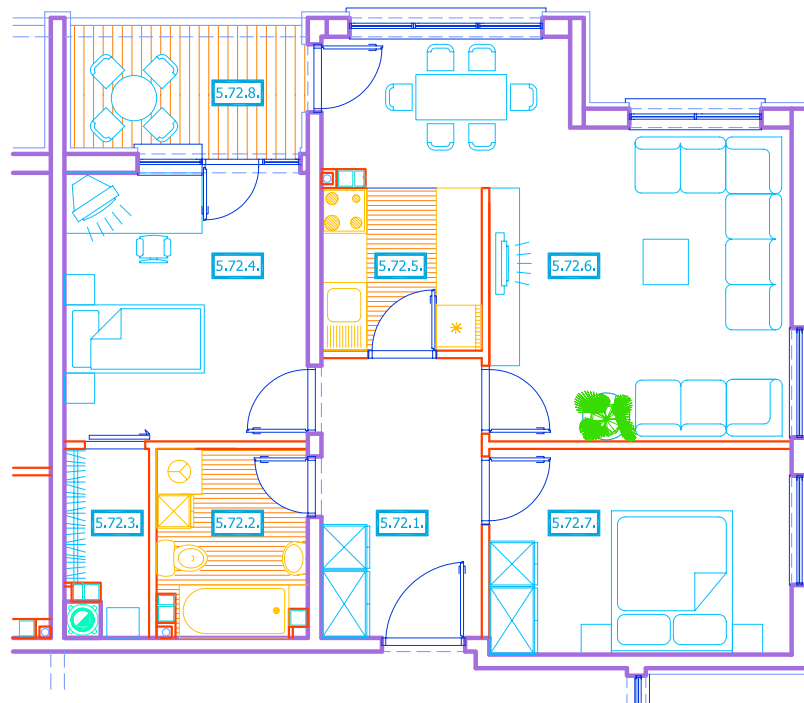

4. KAT - STAN 72		
5.72.1.	hodnik	pp
	7,84 m ²	
5.72.2.	kupaonica	pkp
	4,76 m ²	
5.72.3.	garderoba	pp
	2,45 m ²	
5.72.4.	soba	pp
	11,43 m ²	
5.72.5.	kuhinja	pkp
	4,56 m ²	
5.72.6.	boravak i blagovanje	pp
	22,22 m ²	
5.72.7.	soba	pp
	10,88 m ²	
5.72.8.	loggia	pkp
	4,96 x 0,75 = 3,72 m ²	
UKUPNO NETTO : 67,86 M²		

0 0,5 1,0 2,0 3,0 4,0 5,0 m