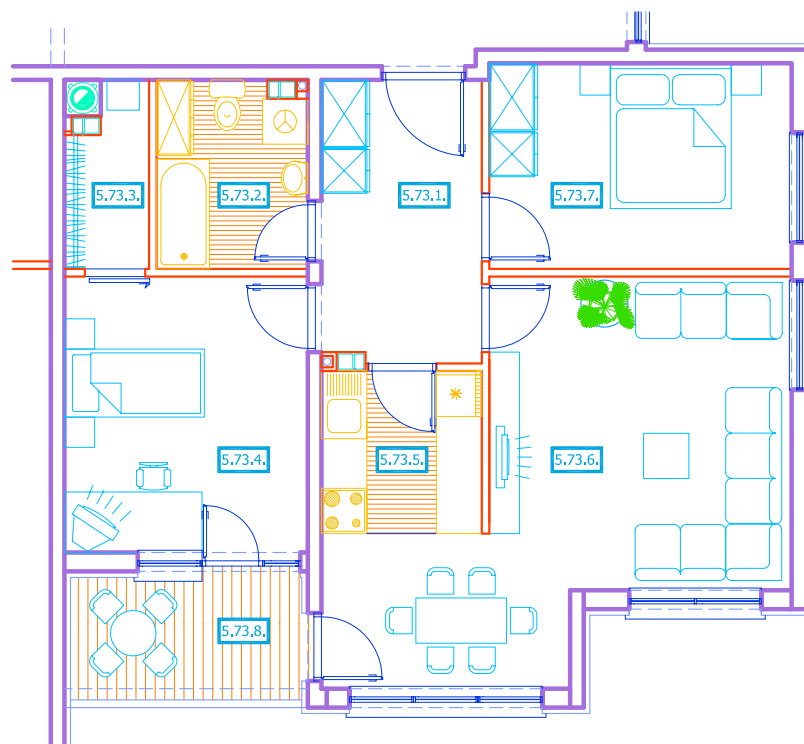

4. KAT - STAN 73		
5.73.1.	hodnik	pp
	7,86 m ²	
5.73.2.	kupaonica	pkp
	4,87 m ²	
5.73.3.	garderoba	pp
	2,45 m ²	
5.73.4.	soba	pp
	11,75 m ²	
5.73.5.	kuhinja	pkp
	4,56 m ²	
5.73.6.	boravak i blagovanje	pp
	22,54 m ²	
5.73.7.	soba	pp
	10,88 m ²	
5.73.8.	loggia	pkp
	4,96 x 0,75 = 3,72 m ²	
UKUPNO NETTO : 68,63 M²		

0 0,5 1,0 2,0 3,0 4,0 5,0 m