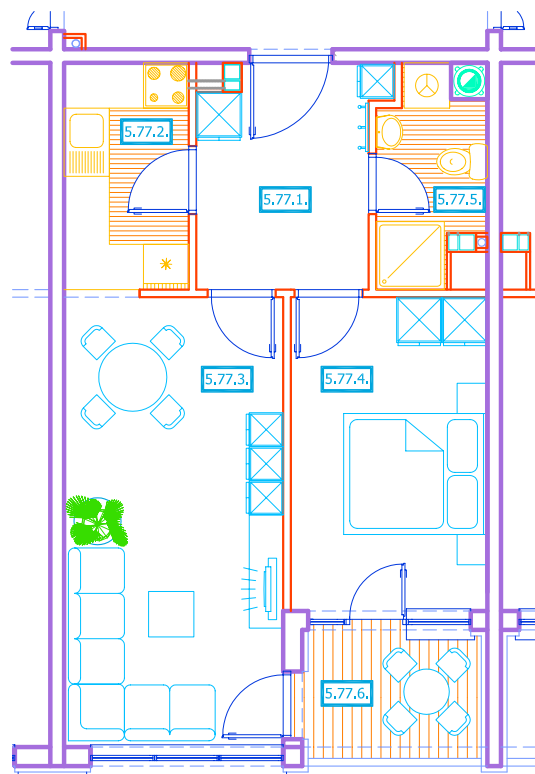

4. KAT - STAN 77

5.77.1.	hodnik	pp
	6,78 m ²	
5.77.2.	kuhinja	pkp
	4,95 m ²	
5.77.3.	boravak i blagovanje	pp
	17,26 m ²	
5.77.4.	soba	pp
	10,79 m ²	
5.77.5.	kupaonica	pkp
	3,57 m ²	
5.77.6.	loggia	pkp
	3,71 x 0,75 = 2,78 m ²	
UKUPNO NETTO : 46,13 M²		

0 0,5 1,0 2,0 3,0 4,0 5,0 m